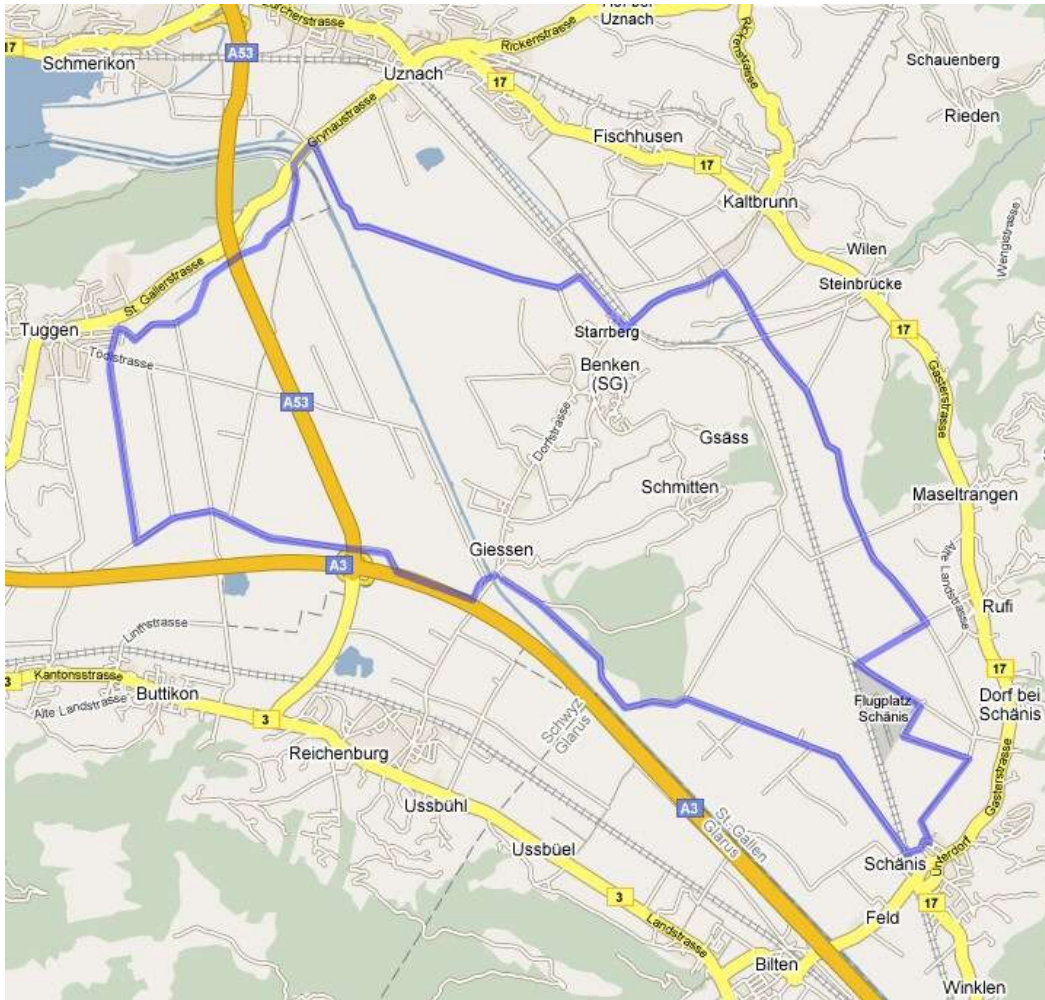

Linthebene – lange Tour

Länge:

28.3km